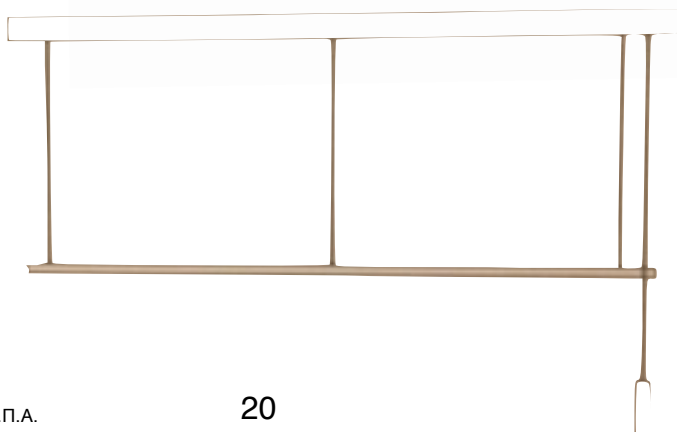

**ROMAN KASETINA**

32 € / m
----------

**RONDEL CORD**

17 € / m
----------

**PRATICO**

ONE	14 € / m
DOUBLE	16 € / m

\*Οι τιμές δεν περιλαμβάνουν τον νόμιμο Φ.Π.Α.

**SLIM LINE ALL COLOURS**