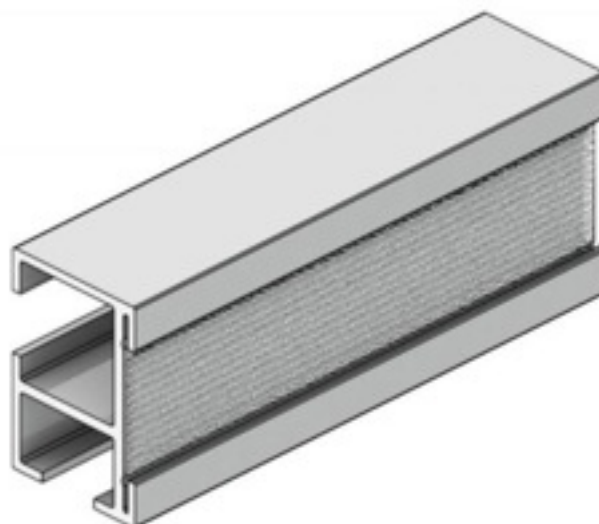

ROMAN ΣΙΔΗΡΟΔΡΟΜΟΣ

**ΤΙΜΗ ΜΕΤΡΟΥ
ΓΙΑ 6ΜΕΤΡΗ
ΒΕΡΓΑ**

6 € / m

**ΤΙΜΗ ΜΕΤΡΟΥ
ΓΙΑ ΕΠΙΘΥΜΗΤΗ
ΔΙΑΣΤΑΣΗ**

7.80 € / m