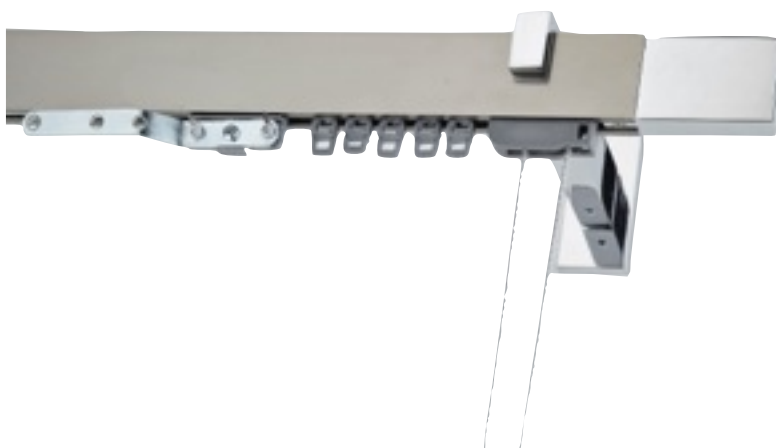

## 10000 SLIM LINE MANHATTAN

Μήκος	Στηρίγματ α	Τιμή
160cm	2	80 €
200cm	2	84 €
240cm	2	88 €
300cm	3	110 €

## 10010 SLIM LINE BRONX

Μήκος	Στηρίγματ α	Τιμή
160cm	2	72 €
200cm	2	76 €
240cm	2	80 €
300cm	3	102 €

## 10001 SLIM LINE MANHATTAN ΚΟΡΔΟΝΑΤΟ

Μήκος	Στηρίγματ α	Τιμή
160cm	2	92 €
200cm	2	96 €
240cm	2	100 €
300cm	3	122 €

## 10002 SLIM LINE MANHATTAN ΔΙΠΛΟ

Μήκος	Στηρίγματ α	Τιμή
160cm	2	115 €
200cm	2	125 €
240cm	2	134 €
300cm	3	165 €

**10011 SLIM LINE BRONX ΔΙΠΛΟ ΚΟΡΔΟΝΑΤΟ**

Μήκος	Στηρίγματα	Τιμή
160cm	2	119 €
200cm	2	129 €
240cm	2	138 €
300cm	3	169 €